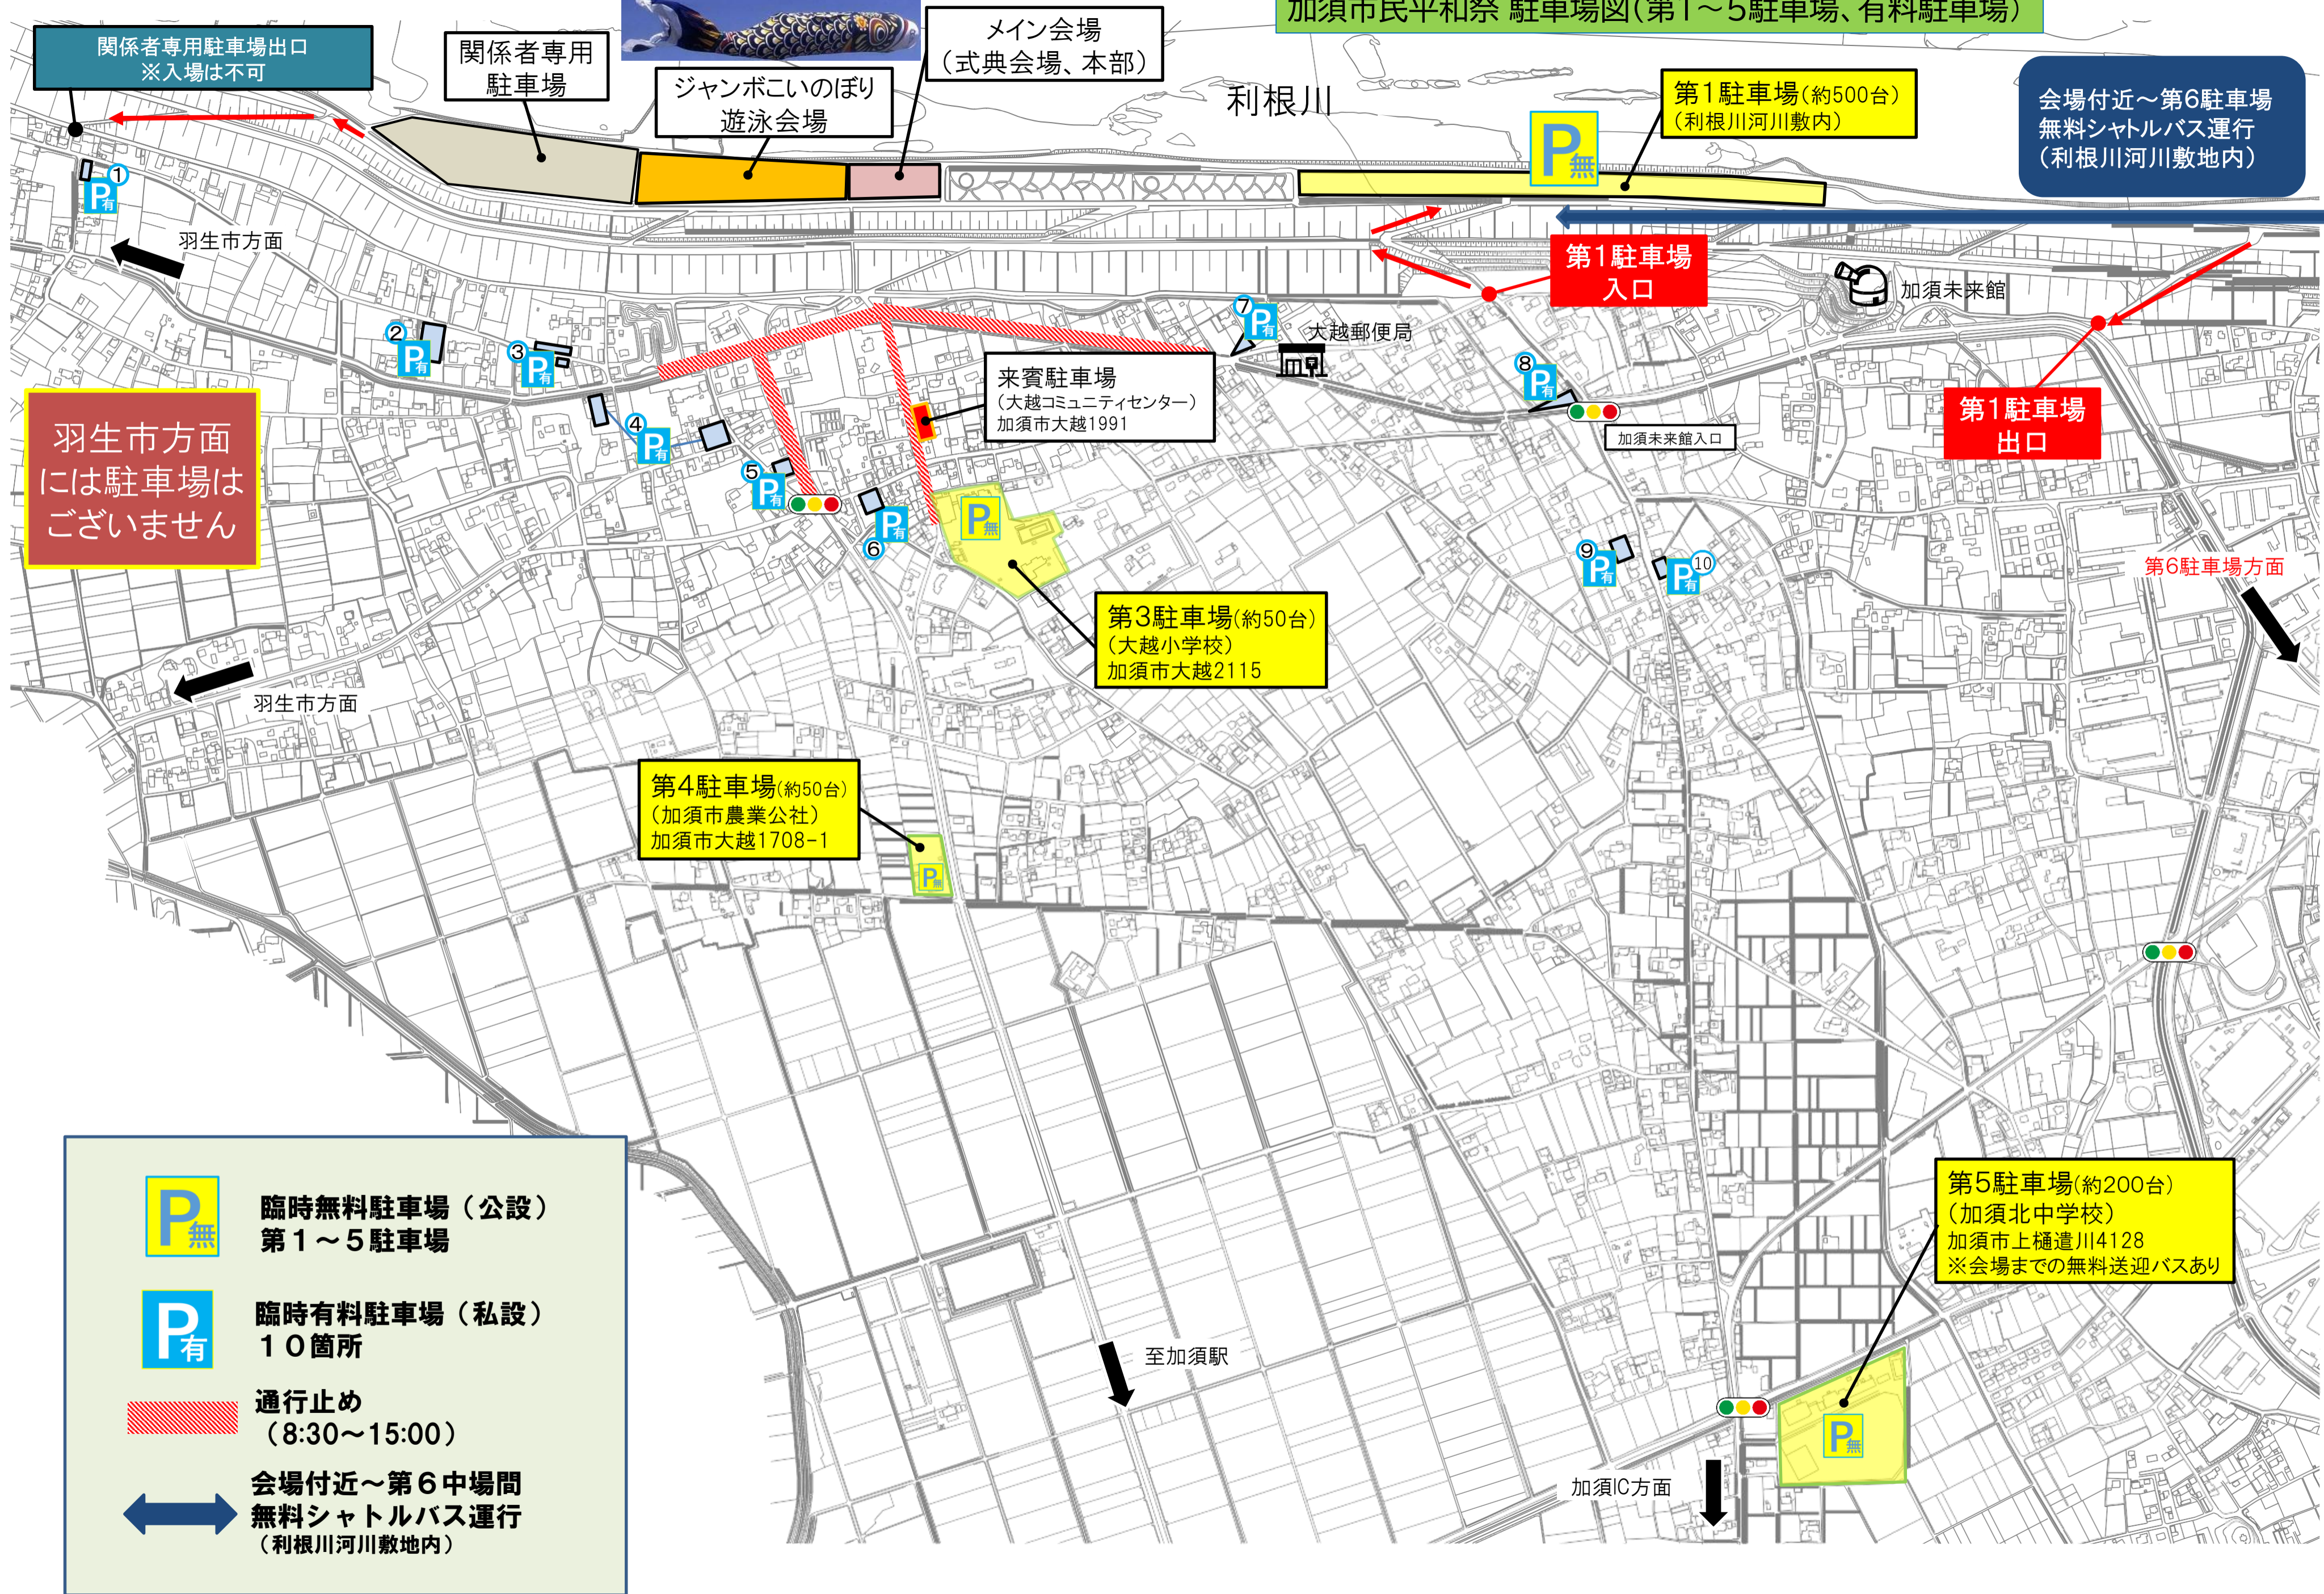

加須市民平和祭 駐車場図(第1~5駐車場、有料駐車場)

関係者専用駐車場出口
※入場は不可

関係者専用
駐車場

ジャンボこいのぼり
遊泳会場

メイン会場
(式典会場、本部)

利根川

第1駐車場(約500台)
(利根川河川敷内)

会場付近~第6駐車場
無料シャトルバス運行
(利根川河川敷地内)

羽生市方面

羽生市方面
には駐車場は
ございません

第1駐車場
入口

第1駐車場
出口

来賓駐車場
(大越コミュニティセンター)
加須市大越1991

第3駐車場(約50台)
(大越小学校)
加須市大越2115

第4駐車場(約50台)
(加須市農業公社)
加須市大越1708-1

第5駐車場(約200台)
(加須北中学校)
加須市上樋遣川4128
※会場までの無料送迎バスあり

P無 臨時無料駐車場(公設)
第1~5駐車場

P有 臨時有料駐車場(私設)
10箇所

通行止め
(8:30~15:00)

会場付近~第6中場間
無料シャトルバス運行
(利根川河川敷地内)

至加須駅

加須IC方面

第6駐車場方面

羽生市方面